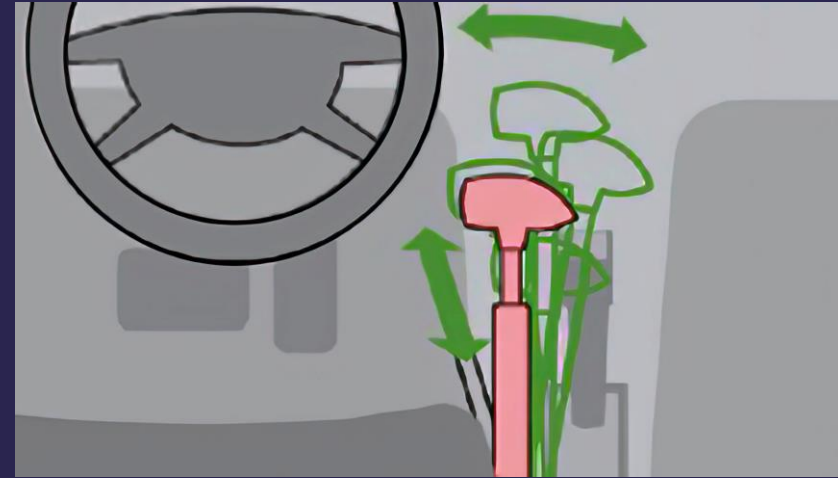

Ручное управление – установка и регулирование