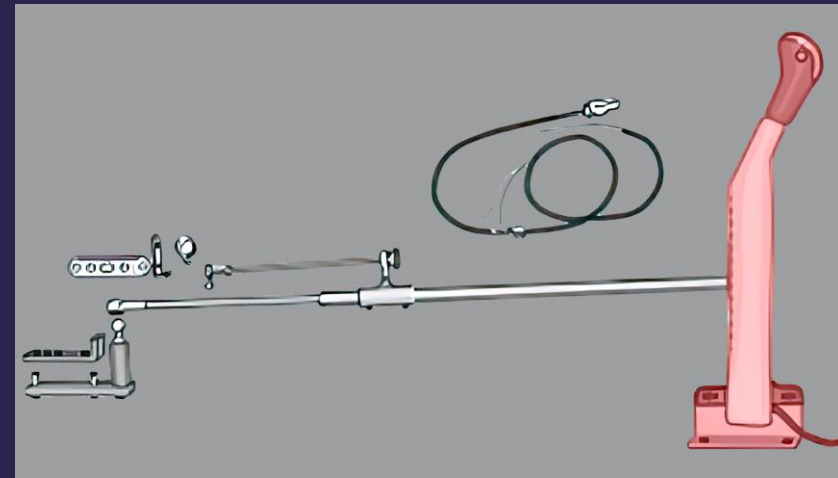

Ручное управление – установка и регулирование